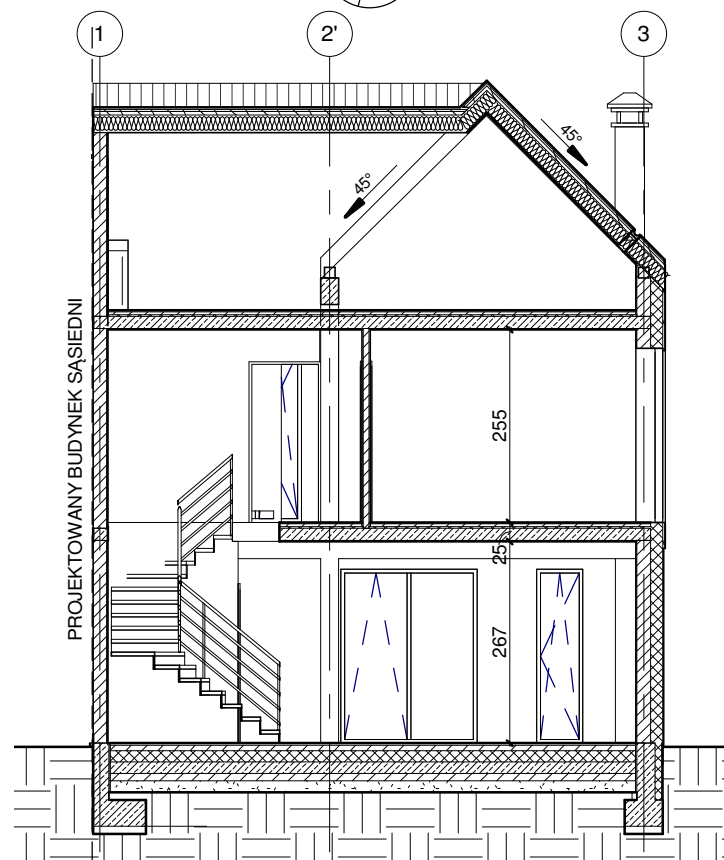

DĘBOWE ZACISZE

OSIEDLE DOMÓW JEDNORODZINNYCH W ZABUDOWIE SZEREGOWEJ

Barniewice, gm. Żukowo, ul. Dębowa

NR DZIAŁKI

254/56

RZUT PARTERU

RZUT PIĘTRA

LOKALIZACJA BUDYNKU NA PLANIE OSIEDLA

PRZEKRÓJ 1-1

PRZEKRÓJ 2-2

POWIERZCHNIA CAŁKOWITA DZIAŁKI 254/56

503 m²

POWIERZCHNIA UŻYTKOWA MIESZKANIA

121,89 m²

zestawienie pomieszczeń:

PARTER

60,22 m²

Przedsiónek

4,22 m²

WC

4,15 m²

Kuchnia

15,09 m²

Salon

36,76 m²

I PIĘTRO

61,67 m²

Korytarz

8,47 m²

Łazienka

9,10 m²

Sypialnia