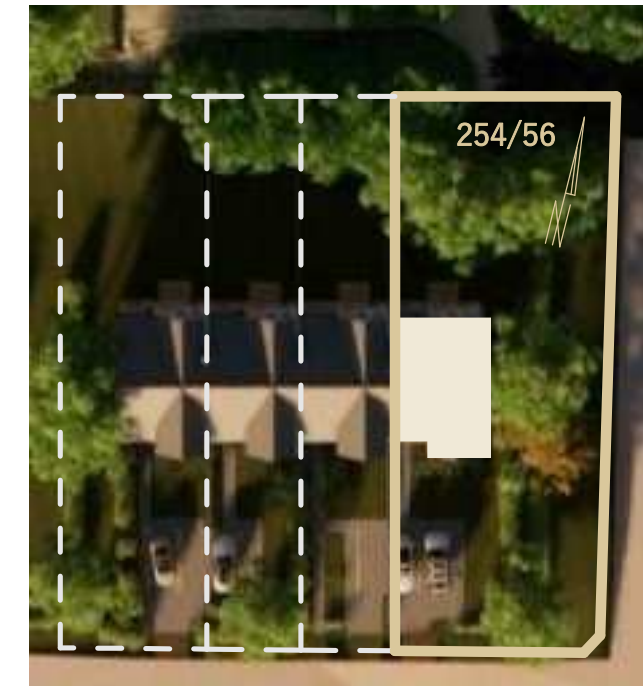

DĘBOWE ZACISZE

OSIEDLE DOMÓW JEDNORODZINNYCH W ZABUDOWIE SZEREGOWEJ

Barniewice, gm. Żukowo, ul. Dębowa

NR DZIAŁKI

254/56

RZUT PARTERU

RZUT PIĘTRA

LOKALIZACJA BUDYNKU NA PLANIE OSIEDLA

PRZEKRÓJ 1-1

PRZEKRÓJ 2-2

POWIERZCHNIA CAŁKOWITA DZIAŁKI 254/56

503 m²

POWIERZCHNIA UŻYTKOWA MIESZKANIA

121,89 m²

zestawienie pomieszczeń:

PARTER

60,22 m²

Przedsiónek

4,22 m²

WC

4,15 m²

Kuchnia

15,09 m²

Salon