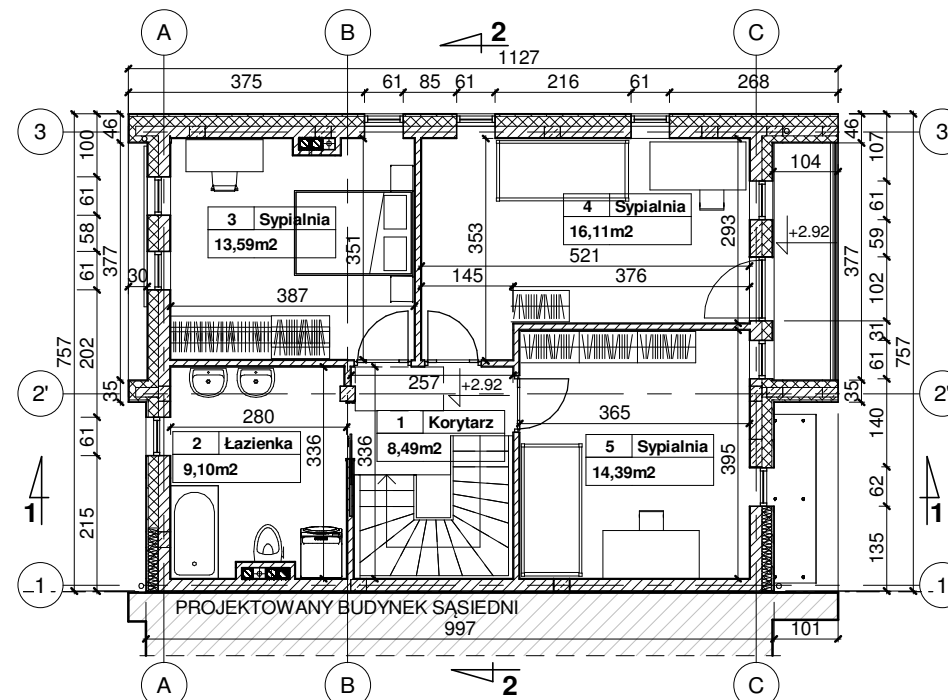

DĘBOWE ZACISZE

OSIEDLE DOMÓW JEDNORODZINNYCH W ZABUDOWIE SZEREGOWEJ

Barniewice, gm. Żukowo, ul. Dębowa

NR DZIAŁKI

254/56

RZUT PARTERU

RZUT PIĘTRA

LOKALIZACJA BUDYNKU NA PLANIE OSIEDLA

PRZEKRÓJ 1-1

PRZEKRÓJ 2-2

POWIERZCHNIA CAŁKOWITA DZIAŁKI 254/56

503 m²

POWIERZCHNIA UŻYTKOWA MIESZKANIA

121,89 m²

zestawienie pomieszczeń:

PARTER

60,22 m²

Przedsiónek

4,22 m²

WC

4,15 m²

Kuchnia

15,09 m²

Salon

36,76 m²

I PIĘTRO

61,67 m²

Korytarz

8,47 m²

Łazienka

9,10 m²

Sypialnia