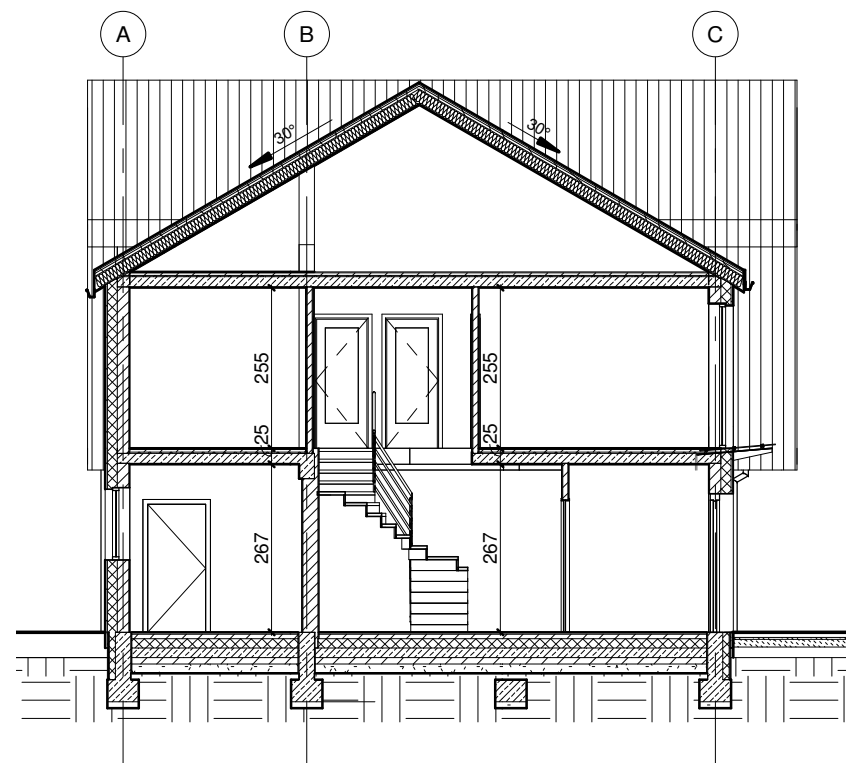

DĘBOWE ZACISZE

OSIEDLE DOMÓW JEDNORODZINNYCH W ZABUDOWIE SZEREGOWEJ

Barniewice, gm. Żukowo, ul. Dębowa

NR DZIAŁKI

254/56

RZUT PARTERU

RZUT PIĘTRA

LOKALIZACJA BUDYNKU NA PLANIE OSIEDLA

PRZEKRÓJ 1-1

PRZEKRÓJ 2-2

POWIERZCHNIA CAŁKOWITA DZIAŁKI 254/56

503 m²

POWIERZCHNIA UŻYTKOWA MIESZKANIA

121,89 m²

zestawienie pomieszczeń:

PARTER

60,22 m²

Przedsiónek

4,22 m²

WC

4,15 m²

Kuchnia

15,09 m²

Salon