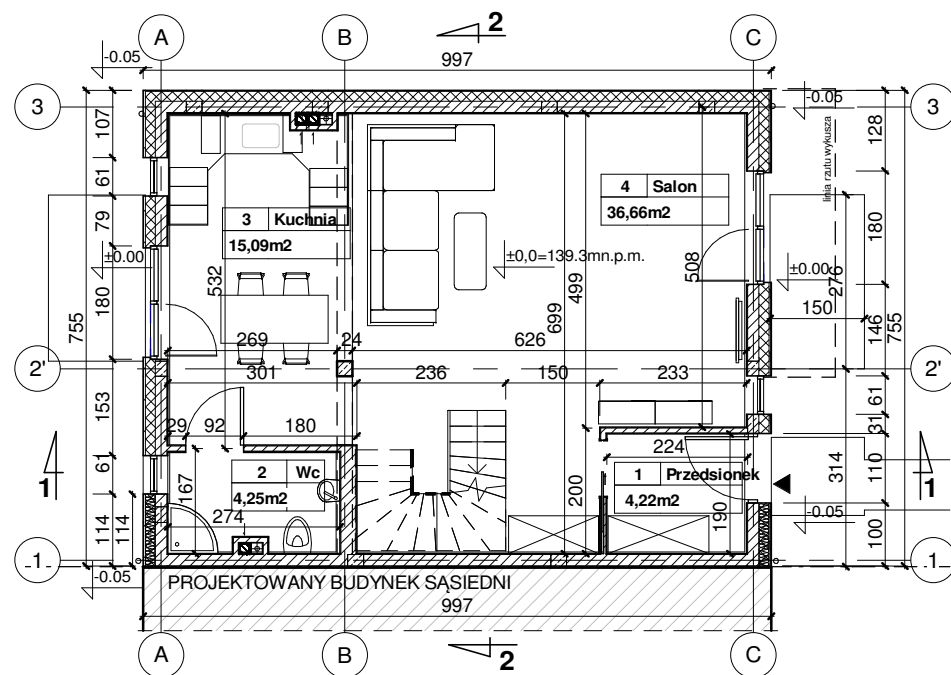

DĘBOWE ZACISZE

OSIEDLE DOMÓW JEDNORODZINNYCH W ZABUDOWIE SZEREGOWEJ

Barniewice, gm. Żukowo, ul. Dębowa

NR DZIAŁKI

254/56

RZUT PARTERU

RZUT PIĘTRA

LOKALIZACJA BUDYNKU NA PLANIE OSIEDLA

PRZEKRÓJ 1-1

PRZEKRÓJ 2-2

POWIERZCHNIA CAŁKOWITA DZIAŁKI 254/56

503 m²

POWIERZCHNIA UŻYTKOWA MIESZKANIA

121,89 m²

zestawienie pomieszczeń:

PARTER

60,22 m²

Przedsiónek

4,22 m²

WC

4,15 m²

Kuchnia

15,09 m²

Salon

36,76 m²

I PIĘTRO

61,67 m²

Korytarz

8,47 m²

Łazienka

9,10 m²

Sypialnia