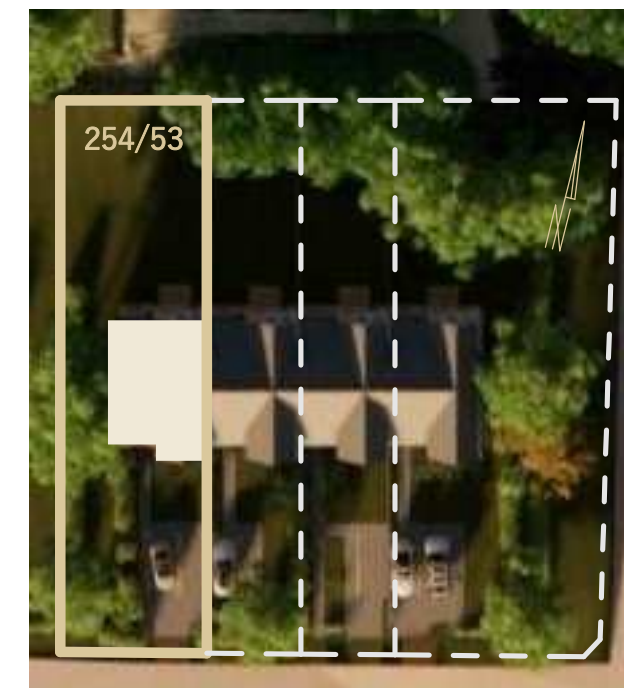

DĘBOWE ZACISZE

OSIEDLE DOMÓW JEDNORODZINNYCH W ZABUDOWIE SZEREGOWEJ

Barniewice, gm. Żukowo, ul. Dębowa

NR DZIAŁKI

254/53

RZUT PARTERU

RZUT PIĘTRA

LOKALIZACJA BUDYNKU NA PLANIE OSIEDLA

PRZEKRÓJ 1-1

PRZEKRÓJ 2-2

POWIERZCHNIA CAŁKOWITA DZIAŁKI 254/53

436 m²

POWIERZCHNIA UŻYTKOWA MIESZKANIA

121,89 m²

zestawienie pomieszczeń:

PARTER 60,22 m²

Przedsiónek	4,22 m ²
Wc	4,15 m ²
Kuchnia	15,09 m ²
Salon	36,76 m ²

I PIĘTRO 61,67 m²

Korytarz	8,47 m ²
Łazienka	9,10 m ²
Sypialnia	13,59 m ²
Sypialnia	16,15 m ²
Sypialnia	14,36 m ²

NRK INVEST Sp. z o. o., Spółka komandytowa