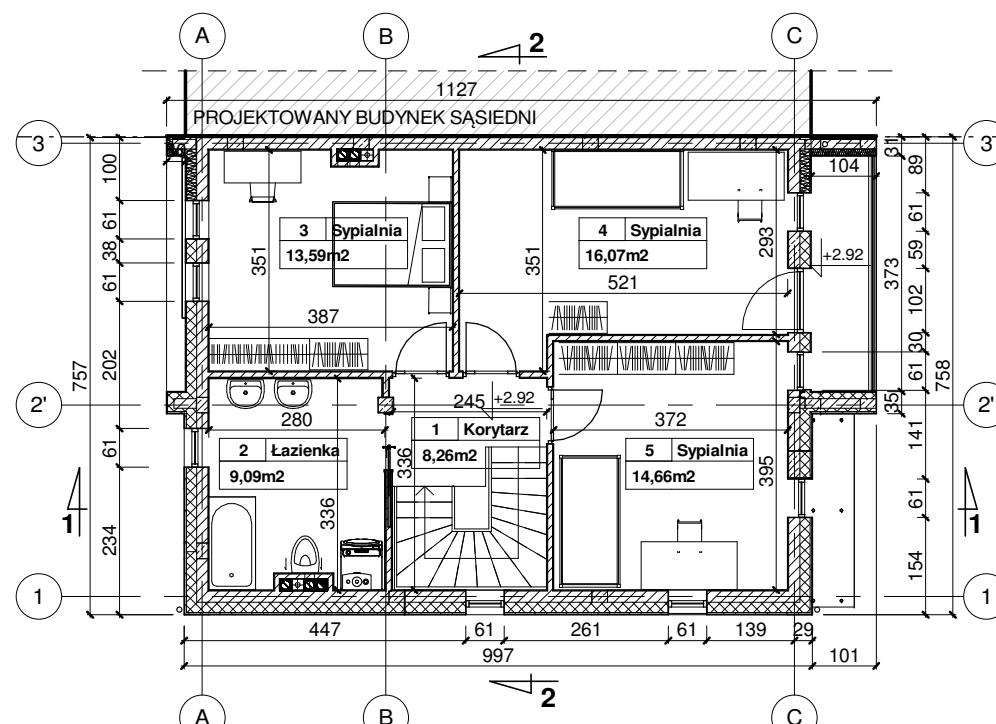

DĘBOWE ZACISZE

OSIEDLE DOMÓW JEDNORODZINNYCH W ZABUDOWIE SZEREGOWEJ

Barniewice, gm. Żukowo, ul. Dębowa

NR DZIAŁKI

254/53

RZUT PARTERU

RZUT PIĘTRA

LOKALIZACJA BUDYNKU NA PLANIE OSIEDLA

PRZEKRÓJ 1-1

PRZEKRÓJ 2-2

POWIERZCHNIA CAŁKOWITA DZIAŁKI 254/53

436 m²

POWIERZCHNIA UŻYTKOWA MIESZKANIA

121,89 m²

zestawienie pomieszczeń:

PARTER 60,22 m²

Przedsiónek	4,22 m ²
Wc	4,15 m ²
Kuchnia	15,09 m ²
Salon	36,76 m ²

I PIĘTRO 61,67 m²

Korytarz	8,47 m ²
Łazienka	9,10 m ²
Sypialnia	13,59 m ²
Sypialnia	16,15 m ²
Sypialnia	14,36 m ²

NRK INVEST Sp. z o. o., Spółka komandytowa