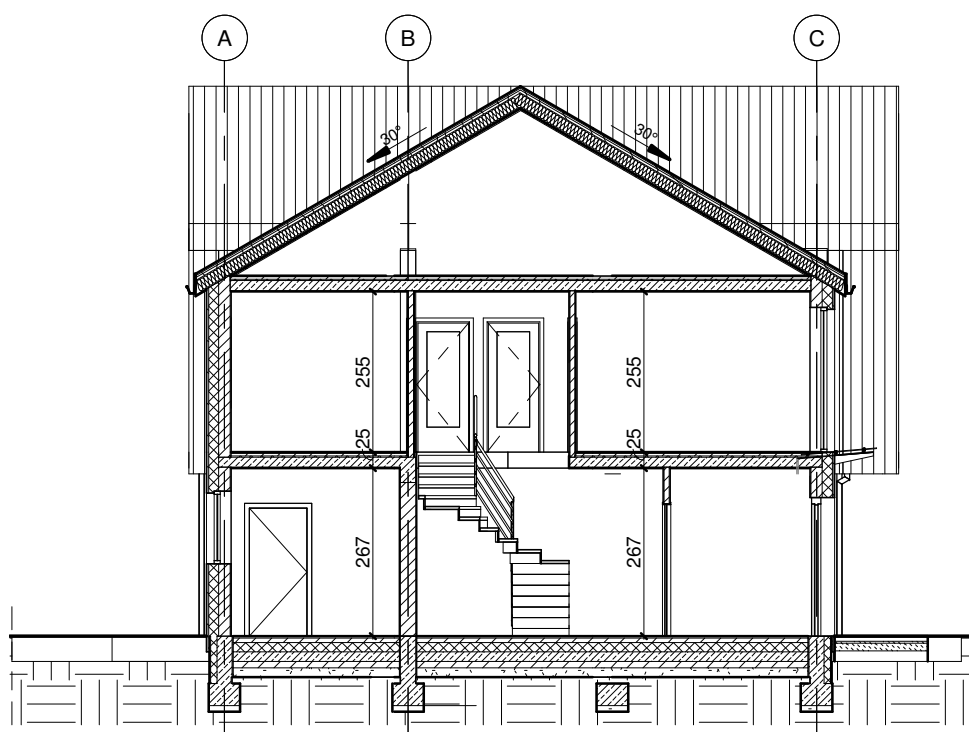

DĘBOWE ZACISZE

OSIEDLE DOMÓW JEDNORODZINNYCH W ZABUDOWIE SZEREGOWEJ

Barniewice, gm. Żukowo, ul. Dębowa

NR DZIAŁKI

254/53

RZUT PARTERU

RZUT PIĘTRA

LOKALIZACJA BUDYNKU NA PLANIE OSIEDLA

PRZEKRÓJ 1-1

PRZEKRÓJ 2-2

POWIERZCHNIA CAŁKOWITA DZIAŁKI 254/53

436 m²

POWIERZCHNIA UŻYTKOWA MIESZKANIA

121,89 m²

zestawienie pomieszczeń:

PARTER 60,22 m²

Przedsiónek	4,22 m ²
Wc	4,15 m ²
Kuchnia	15,09 m ²
Salon	36,76 m ²

I PIĘTRO 61,67 m²

Korytarz	8,47 m ²
Łazienka	9,10 m ²
Sypialnia	13,59 m ²
Sypialnia	16,15 m ²
Sypialnia	14,36 m ²

NRK INVEST Sp. z o. o., Spółka komandytowa