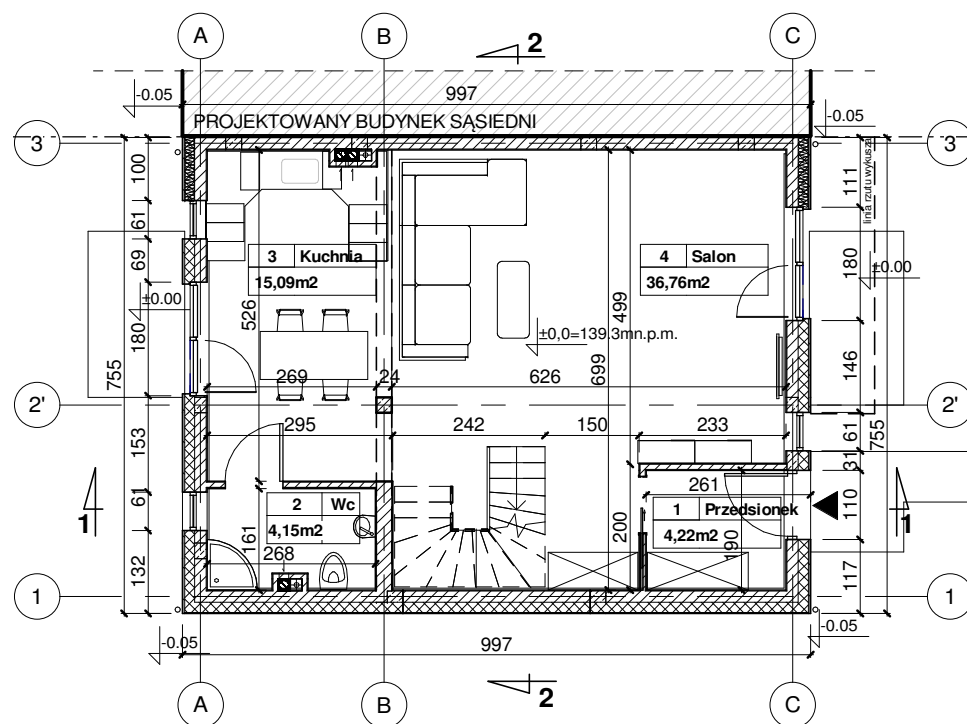

DĘBOWE ZACISZE

OSIEDLE DOMÓW JEDNORODZINNYCH W ZABUDOWIE SZEREGOWEJ

Barniewice, gm. Żukowo, ul. Dębowa

NR DZIAŁKI

254/53

RZUT PARTERU

RZUT PIĘTRA

LOKALIZACJA BUDYNKU NA PLANIE OSIEDLA

PRZEKRÓJ 1-1

PRZEKRÓJ 2-2

POWIERZCHNIA CAŁKOWITA DZIAŁKI 254/53

436 m²

POWIERZCHNIA UŻYTKOWA MIESZKANIA

121,89 m²

zestawienie pomieszczeń:

PARTER 60,22 m²

Przedsiónek	4,22 m ²
Wc	4,15 m ²
Kuchnia	15,09 m ²
Salon	36,76 m ²

I PIĘTRO 61,67 m²

Korytarz	8,47 m ²
Łazienka	9,10 m ²
Sypialnia	13,59 m ²
Sypialnia	16,15 m ²
Sypialnia	14,36 m ²

NRK INVEST Sp. z o. o., Spółka komandytowa