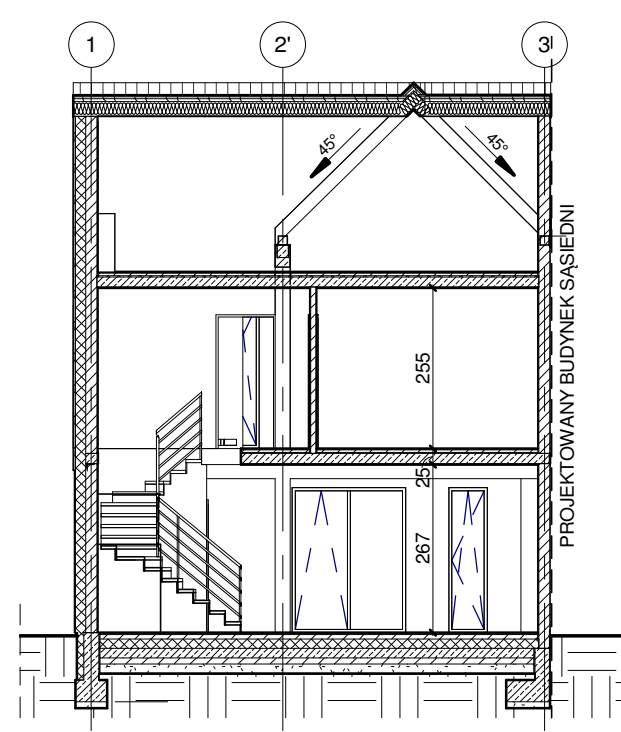

DĘBOWE ZACISZE

OSIEDLE DOMÓW JEDNORODZINNYCH W ZABUDOWIE SZEREGOWEJ

Barniewice, gm. Żukowo, ul. Dębowa

NR DZIAŁKI

254/53

RZUT PARTERU

RZUT PIĘTRA

LOKALIZACJA BUDYNKU NA PLANIE OSIEDLA

PRZEKRÓJ 1-1

PRZEKRÓJ 2-2

POWIERZCHNIA CAŁKOWITA DZIAŁKI 254/53

436 m²

POWIERZCHNIA UŻYTKOWA MIESZKANIA

121,89 m²

zestawienie pomieszczeń:

PARTER 60,22 m²

Przedsiónek	4,22 m ²
Wc	4,15 m ²
Kuchnia	15,09 m ²
Salon	36,76 m ²

I PIĘTRO 61,67 m²

Korytarz	8,47 m ²
Łazienka	9,10 m ²
Sypialnia	13,59 m ²
Sypialnia	16,15 m ²
Sypialnia	14,36 m ²

NRK INVEST Sp. z o. o., Spółka komandytowa